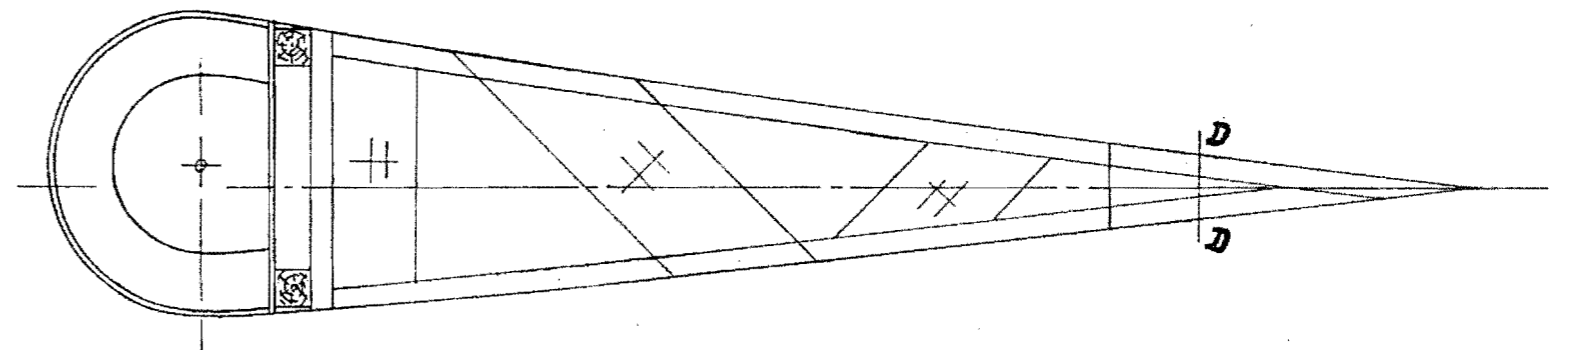

R20,00

R15,50

R17,50

R19,50

R15,00

R17,00

R19,00

R16,50

R17,50

R15,00

R18,00

Handwritten signature

Werkstoff	Maßstab	Horten	
	1:1		
Tag	Gezeichnet	Revisiert	Änderung
12.11.1911	Horten IV		
gezeichnet	gezeichnet	Mittelklappe	
		R 20,00 - R 15,00	
		Zählung Nr. 103-251-37-S4	